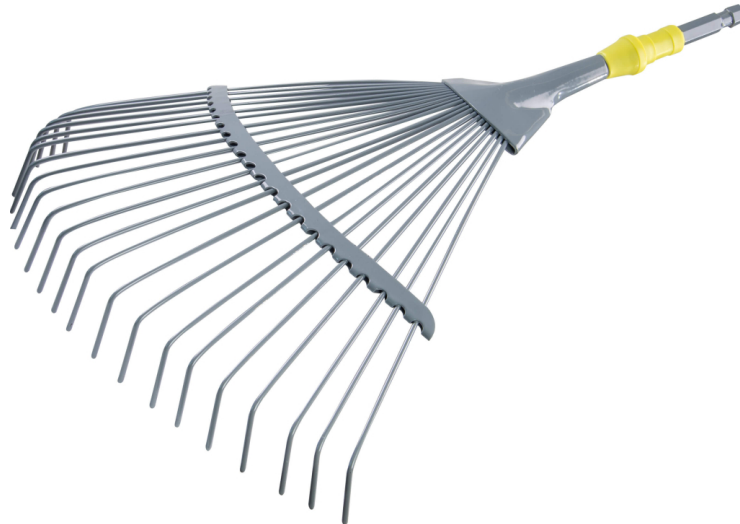

## Гребло тип ветрило SMART CONNECT GX

Артикулен номер: **407013**

Баркод: **3800972031074**

✓ Предназначено за събиране на паднали листа, плевели, лек градински боклук

### ТЕХНИЧЕСКИ ХАРАКТЕРИСТИКИ

Параметър	Мерна единица	Стойност
Брой зъби	бр.	22
Дължина (mm)	mm	500
Работна широчина (mm)	mm	375