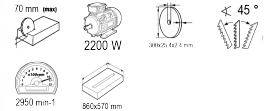

Masina de taiat placi 2200W 100cm Ø300mm RDP-ETC26T

Numar articol: **078001**

Cod de bare: **3800123159053**

- ✓ Rezervor de apa incorporat
- ✓ Brat mobil pe verticala
- ✓ Motor electric asincron

TECHNICAL FEATURES

Parameter	Measure Unit	Value
Adancime maxima de taiere	mm	70
Lungime maxima de taiere	mm	1000
Putere nominala de intrare	W	2200
RPM	min-1	2950
Tensiune nominala		Cu fir - retea electrica
Dimensiune disc	mm	300x25.4x2.4
Dimensiune suprafata de lucru	mm	860x570
Domeniul unghiului de taiere	°	45

ECHIPAMENTE

Disc	1 buc.
Ghid paralel	1 buc.

LOGISTICS INFORMATION

Tipul ambalajului	Cantitate	Inaltime Lungime Inaltime	Volum	Net Brut Tara	Cod de bare
buc	1 buc	76 x 131 x 64 cm	0.63718 m3	58.5000 - 65.0000 - 6.5000 kg	3800123159053