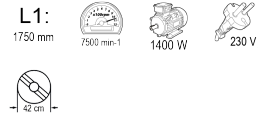

## Trimer electric cu lama si fir pliabil 1.4kw 420mm RDP-EBC07

Numar articol: **075548**Cod de bare: **3800972015401**

- ✓ Manerul tip ghidon duce la o ghidare precisa a produsului
- ✓ Latime de taiere - 420 mm

### TECHNICAL FEATURES

Parameter	Measure Unit	Value
Lungime (mm)	mm	1750
Turatie maxima in gol (min-1)	min-1	7500
Putere nominala de intrare (W)	W	1400
Tensiune nominala (V)	V	230
Tensiune nominala		Cu fir - retea electrica
Latime de taiere (cm)	cm	42
Lățime de tundere (diametrul pânzei) (mm)	mm	255

### LOGISTICS INFORMATION

Tipul ambalajului	Cantitate	Inaltime Lungime Inaltime	Volum	Net Brut Tara	Cod de bare
buc	1 buc	23 x 100 x 11 cm	0.02530 m <sup>3</sup>	6.4000 - 7.3000 - 0.9000 kg	3800972015401