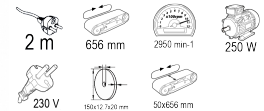

Polizor de banc-slefuitor cu banda 250W RDP-BG05

Numar articol: **061105**

Cod de bare: **3800123123108**

- ✓ Protectie la utilizare
- ✓ Corp solid si durabil

TECHNICAL FEATURES

Parameter	Measure Unit	Value
Lungime cablu (m)	m	2
Lungime curea (mm)	mm	656
Turatie maxima in gol (min-1)	min-1	2950
Putere nominala de intrare (W)	W	250
Tensiune nominala (V)	V	230
Tensiune nominala		Cu fir - retea electrica
Discuri abrazive(ø X Grosime X Deschidere) (mm)	mm	150x12.7x20
Dimensiunile benzii de slefuire (mm)	mm	50x656

ECHIPAMENTE

Pietre polizor	1 buc.
Smirghel	1 buc.

LOGISTICS INFORMATION

Tipul ambalajului	Cantitate	Inaltime Lungime Inaltime	Volum	Net Brut Tara	Cod de bare
buc	1 buc	37 x 43 x 24 cm	0.03818 m3	7.2000 - 8.0000 - 0.8000 kg	3800123123108