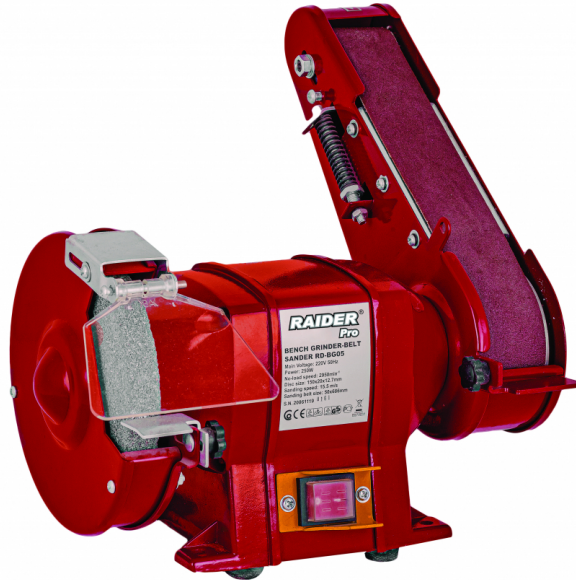

Polizor de banc-slefuitor cu banda 250W RDP-BG05

Numar articol: **061105**

Cod de bare: **3800123123108**

- ✓ Protectie la utilizare
- ✓ Corp solid si durabil

TECHNICAL FEATURES

Parameter	Measure Unit	Value
Lungime cablu (m)	m	2
Lungime curea (mm)	mm	656
Turatie maxima in gol (min-1)	min-1	2950
Putere nominala de intrare (W)	W	250
Tensiune nominala (V)	V	230
Tensiune nominala		Cu fir - retea electrica
Discuri abrazive(ø X Grosime X Deschidere) (mm)	mm	150x12.7x20
Dimensiunile benzii de slefuire (mm)	mm	50x656

ECHIPAMENTE

Pietre polizor	1 buc.
Smirghel	1 buc.

LOGISTICS INFORMATION

Tipul ambalajului	Cantitate	Inaltime Lungime Inaltime	Volum	Net Brut Tara	Cod de bare
buc	1 buc	37 x 43 x 24 cm	0.03818 m3	7.2000 - 8.0000 - 0.8000 kg	3800123123108