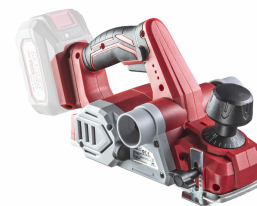

R20 Ренде акум. 82x1.5mm Solo RDP-SEP20

Артикулен номер: **055203**

Баркод: **3800972023550**

- ✓ Плавен старт
- ✓ Канал за фаски
- ✓ Регулируем ограничител за дълбочината на фалца
- ✓ Ергономична ръкохватка с меко и противоплъзгащо покритие
- ✓ Защита против повторно включване при смяна на батерията
- ✓ Система за лесна смяна на посоката на прахоотвеждане - само с едно леко завъртане прахоотвеждането лесно става ляво или дясно

ТЕХНИЧЕСКИ ХАРАКТЕРИСТИКИ

Параметър	Мерна единица	Стойност
Дълбочина на рендосване (mm)	mm	0 - 1.5
Макс. дълбочина на фалца (mm)	mm	8
Макс. обороти без натоварване (min-1)	min-1	1400
Номинално захранващо напрежение (V)	V	20
Тип захранване		Акумулаторно
Широчина на рендосване (mm)	mm	82