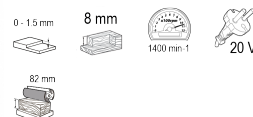

R20 Ренде акум. 82x1.5mm Solo RDP-SEP20

Артикулен номер: **055203**

Баркод: **3800972023550**

- ✓ Плавен старт
- ✓ Канал за фаски
- ✓ Регулируем ограничител за дълбочината на фалца
- ✓ Ергономична ръкохватка с меко и противоплъзгащо покритие
- ✓ Защита против повторно включване при смяна на батерията
- ✓ Система за лесна смяна на посоката на прахоотвеждане - само с едно леко завъртане прахоотвеждането лесно става ляво или дясно

ТЕХНИЧЕСКИ ХАРАКТЕРИСТИКИ

Параметър	Мерна единица	Стойност
Дълбочина на рендосване (mm)	mm	0 - 1.5
Макс. дълбочина на фалца (mm)	mm	8
Макс. обороти без натоварване (min-1)	min-1	1400
Номинално захранващо напрежение (V)	V	20
Тип захранване		Акумулаторно
Широчина на рендосване (mm)	mm	82

ЛОГИСТИЧНА ИНФОРМАЦИЯ

Вид на пакета	Количество	Широчина Дължина Височина	Обем	Нето Бруто Тара	Баркод
брой	1 брой	31 x 18 x 18 см	0.01004 м3	2.7450 - 3.0500 - 0.3050 кг	3800972023550
кашон	4 брой	33 x 37 x 40 см	0.04884 м3	12.2000 - 12.2000 - 0.0000 кг	38009720235504