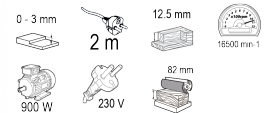

Rindea 900 W 82x3 mm cu stand RDP-EP15

Numar articol: **055202**

Cod de bare: **3800972016378**

- ✓ Motor cu o putere de 900 W
- ✓ Limitator paralel
- ✓ Baza din aliaj de aluminiu
- ✓ Stand

TECHNICAL FEATURES

Parameter	Measure Unit	Value
Adancime rideluire (mm)	mm	0 - 3
Lungime cablu (m)	m	2
Adancimea maxima a canalului (mm)	mm	12.5
Turatie maxima in gol (min-1)	min-1	16500
Putere nominala de intrare (W)	W	900
Tensiune nominala (V)	V	230
Tensiune nominala		Cu fir - retea electrica
Latimea de planare (mm)	mm	82

ECHIPAMENTE

Ghid paralel	1 pc.
Stand	1 pc.

LOGISTICS INFORMATION

Tipul ambalajului	Cantitate	Inaltime Lungime Inaltime	Volum	Net Brut Tara	Cod de bare
buc	1 buc	31 x 19 x 23.4024 cm	0.01378 m3	4.5000 - 4.8000 - 0.3000 kg	3800972016378
bax	4 buc	33 x 39 x 44 cm	0.05663 m3	19.2000 - 19.2000 - 0.0000 kg	38009720163784