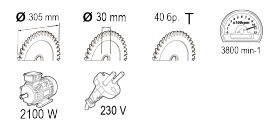

### Циркуляр наст. Ø305mm 2.1kW двустр. наклоняне лазер RDP-MS12

Артикулен номер: **053109**

Баркод: **3800972027916**

- ✓ Разполага с мощен мотор
- ✓ Лазер осветяващ вашата линия на рязане за максимална точност и прецизност
- ✓ Притежава висок алуминиев ограничител и скоба за затягане на детайла
- ✓ "RDP-MS12" притежава широка въртяща се работна маса и наклоняща се глава до 45° наляво и надясно

#### ТЕХНИЧЕСКИ ХАРАКТЕРИСТИКИ

Параметър	Мерна единица	Стойност
Външен диаметър на диска (mm)	mm	305
Вътрешен диаметър на диска (mm)	mm	30
Зъби на диска	бр.	40
Макс. обороти без натоварване (min-1)	min-1	3800
Номинална мощност (W)	W	2100
Номинално захранващо напрежение (V)	V	230
Тип захранване		Мрежово
Наклоняне на диска ляво/дясно (°)	°	45/45