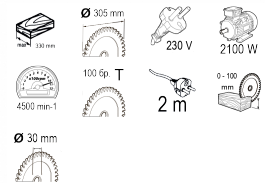

## Циркуляр наст. ø305mm 2100W RDP-MS11

Артикулен номер: **053108**

Баркод: **3800972010109**

- ✓ Плавен старт
- ✓ Лазер
- ✓ Прахоулавяне
- ✓ Накланяне на циркуляра на ляво и на дясно под ъгъл

### ТЕХНИЧЕСКИ ХАРАКТЕРИСТИКИ

| Параметър                              | Мерна единица | Стойност      |
|--|---------------|---------------|
| Външен диаметър на диска (mm)          | mm            | 305           |
| Вътрешен диаметър на диска (mm)        | mm            | 30            |
| Дълбочина на рязане (mm)               | mm            | 0 - 100       |
| Дължина на кабела (m)                  | m             | 2             |
| Зъби на диска                          | бр.           | 100           |
| Макс. обороти без натоварване (min-1)  | min-1         | 4500          |
| Номинална мощност (W)                  | W             | 2100          |
| Номинално захранващо напрежение (V)    | V             | 230           |
| Размер (mm)                            | mm            | 800x475x287.5 |
| Тип захранване                         |               | Мрежово       |
| Широчина на рязане (mm)                | mm            | 330           |
| Завъртане на плота ляво/дясно (°)      | °             | 45/45         |
| Капацитет на рязане 45°/45° (mm)       | mm            | 60x220        |
| Капацитет на рязане 90°/90° (mm)       | mm            | 330x100       |
| Макс. дълбочина на рязане 90°/45° (mm) | mm            | 100/220       |
| Макс. широчина на рязане 90°/45° (mm)  | mm            | 330           |
| Накланяне на диска ляво/дясно (°)      | °             | 45/45         |