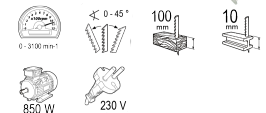

### Fierastrau pendular 850W 100mm laser LED valiza RDP-JS35

Numar articol: **050206**

Cod de bare: **3800972030091**

- ✓ Sistem rapid de schimbare a lamei
- ✓ Unghi de reglaj 0° +45°
- ✓ Viteza ajustabila
- ✓ Adaptor colector praf
- ✓ Functie pendulare cu 3 trepte
- ✓ Ghidare cu laser

#### TECHNICAL FEATURES

Parameter	Measure Unit	Value
Numar de rotatii fara sarcina (min-1)	min-1	0 - 3100
Unghiul de rasucire (°)	°	0 - 45
Adancime de taiere in lemn (mm)	mm	100
Adancime de taiere in otel (mm)	mm	10
Putere nominala de intrare (W)	W	850
Tensiune nominala (V)	V	230
Gradele de miscare ale pendulului		3
Tensiune nominala		Cu fir - retea electrica

#### LOGISTICS INFORMATION

Tipul ambalajului	Cantitate	Inaltime Lungime Inaltime	Volum	Net Brut Tara	Cod de bare
buc	1 buc	10 x 31.5 x 29.5 cm	0.00929 m3	3.6000 - 4.0000 - 0.4000 kg	3800972030091
bax	5 buc	36 x 52.5 x 31 cm	0.05859 m3	20.0000 - 20.0000 - 0.0000 kg	38009720300912