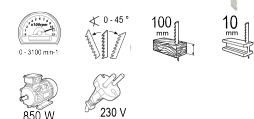

ТЕХНИЧЕСКИ ХАРАКТЕРИСТИКИ

Параметър	Мерна единица	Стойност
Брой ходове без натоварване (min-1)	min-1	0 - 3100
Диапазон на наклона от/до (°)	°	0 - 45
Дълбочина на рязане - дърво (mm)	mm	100
Дълбочина на рязане - стомана (mm)	mm	10
Номинална мощност (W)	W	850
Номинално захранващо напрежение (V)	V	230
Степени на махално движение		3
Тип захранване		Мрежово

ОКОМПЛЕКТОВКА

Нож	1 бр.
Паралелен водач	1 бр.
Куфар	1 бр.

ЛОГИСТИЧНА ИНФОРМАЦИЯ

Вид на пакета	Количество	Широчина Дължина Височина	Обем	Нето Бруто Тара	Баркод
брой	1 брой	10 x 31.5 x 29.5 см	0.00929 м3	3.6000 - 4.0000 - 0.4000 кг	3800972030091
кашон	5 брой	36 x 52.5 x 31 см	0.05859 м3	20.0000 - 20.0000 - 0.0000 кг	38009720300912