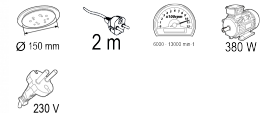

Slefuitor orbital 380W ø150mm viteza variabila RDP-RSA04

Numar articol: **042201**

Cod de bare: **3800123167256**

- ✓ Colectarea prafului
- ✓ Prindere accesorii cu banda velcro
- ✓ Viteza reglabila

TECHNICAL FEATURES

Parameter	Measure Unit	Value
Diametru disc fixare (mm)	mm	150
Lungime cablu (m)	m	2
Diametru orbita (mm)	mm	2
Turatie maxima in gol (min-1)	min-1	6000 - 13000
Putere nominala de intrare (W)	W	380
Tensiune nominala (V)	V	230
Tensiune nominala		Cu fir - retea electrica

ECHIPAMENTE

Sac prafului din mat. textil		1 buc.
Smirghel		1 buc.

LOGISTICS INFORMATION

Tipul ambalajului	Cantitate	Inaltime Lungime Inaltime	Volum	Net Brut Tara	Cod de bare
buc	1 buc	18 x 29 x 16.173 cm	0.00844 m ³	2.2100 - 2.4600 - 0.2500 kg	3800123167256
bax	6 buc	31 x 43 x 38 cm	0.05065 m ³	14.7600 - 14.7600 - 0.0000 kg	38001231672564