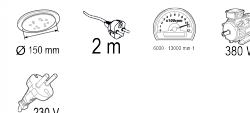

Ексцентършлайф 380W ø150mm рег. обор. RDP-RSA04

Артикулен номер: **042201**

Баркод: **3800123167256**

- ✓ Прахоулавяне
- ✓ VELCRO захват на работния консуматив
- ✓ Регулируеми обороти

ТЕХНИЧЕСКИ ХАРАКТЕРИСТИКИ

Параметър	Мерна единица	Стойност
Диаметър на плота (mm)	mm	150
Дължина на кабела (m)	m	2
Ексцентрицитет (mm)	mm	2
Макс. обороти без натоварване диапазон (min-1)	min-1	6000 - 13000
Номинална мощност (W)	W	380
Номинално захранващо напрежение (V)	V	230
Тип захранване		Мрежово

ОКОМПЛЕКТОВКА

Текстилен прахоуловител	1 бр.
Шкурка	1 бр.

ЛОГИСТИЧНА ИНФОРМАЦИЯ

Вид на пакета	Количество	Широчина Дължина Височина	Обем	Нето Бруто Тара	Баркод
брой	1 брой	18 x 29 x 17 см	0.00887 м3	2.2100 - 2.4600 - 0.2500 кг	3800123167256
кашон	6 брой	31 x 43 x 38 см	0.05065 м3	14.7600 - 14.7600 - 0.0000 кг	38001231672564