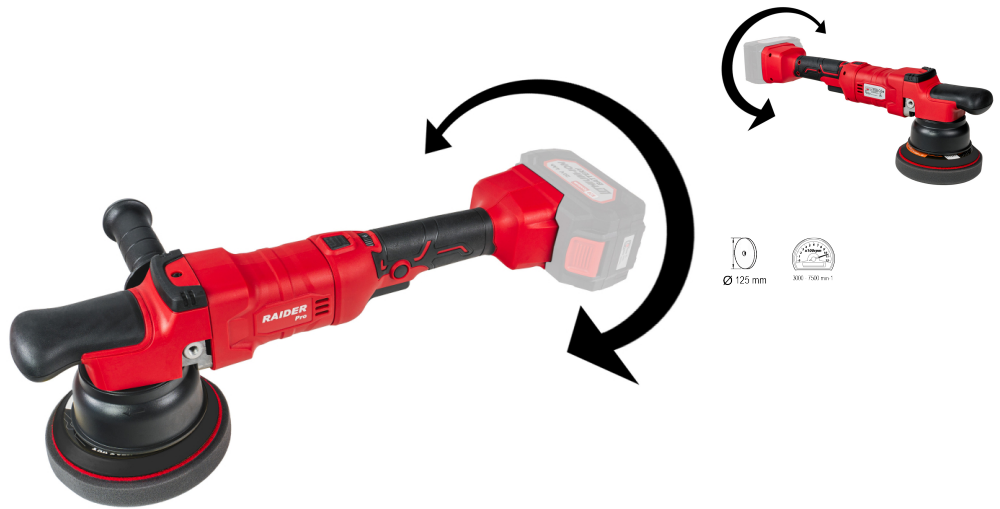

## R20 Полирмашина Ø125mm въртяща ръкохватка Solo RDP-JPC20

Артикулен номер: **041608**

Баркод: **3800972032026**

- ✓ R20 Полирмашина Ø125mm Solo RDP-JPC20 е мощен и удобен инструмент за полиране, предназначен за професионалисти и любители, които търсят висококачествено полиране на автомобили, лодки, мебели и други повърхности
- ✓ Безкабелна свобода осигуряваща максимална мобилност и гъвкавост, което позволява работа на различни места без необходимост от електрическа мрежа
- ✓ Интегрираната въртяща ръкохватка предлага подобър захват и по-лесно управление, особено при работа в труднодостъпни зони или при продължителни полиращи операции
- ✓ За разлика от традиционните полирмашини, при които полиращия диск се върти само около оста си при полирмашините с двойно действие диска освен около оста си, центъра на диска се върти и по орбита около центъра на задвижващия вал
- ✓ Машината се предлага без батерия и зарядно

### ТЕХНИЧЕСКИ ХАРАКТЕРИСТИКИ

Параметър	Мерна единица	Стойност
Диаметър на диска (mm)	mm	125
Макс. обороти без натоварване диапазон (min-1)	min-1	3000 - 7500
Тип храняване		Акумулаторно

**ОКОМПЛЕКТОВКА**