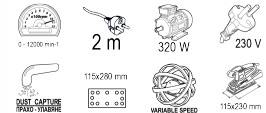

## Slefuitor cu vibratii 350W 115x230mm RDP-SA23

Numar articol: **040402**

Cod de bare: **3800123167270**

- ✓ Colector praf
- ✓ Turatie reglabila

### TECHNICAL FEATURES

Parameter	Measure Unit	Value
Numar de vibratii fara sarcina (min-1)	min-1	0 - 12000
Lungime cablu (m)	m	2
Diametru orbita (mm)	mm	2
Protectie la praf		NU
Putere nominala de intrare (W)	W	320
Tensiune nominala (V)	V	230
Captare praf		NU
Dimensiunea benzii de smirghel (mm)	mm	115x280
Viteza de incarcare reglabila		NU
Tensiune nominala		Cu fir - retea electrica
Frecventa (Hz)	Hz	50
Masa de slefuit (mm)	mm	115x230

### LOGISTICS INFORMATION

Tipul ambalajului	Cantitate	Inaltime Lungime Inaltime	Volum	Net Brut Tara	Cod de bare
buc	1 buc	29 x 33 x 11.0632 cm	0.01059 m3	2.3600 - 2.6200 - 0.2600 kg	3800123167270
bax	4 buc	35 x 55 x 22 cm	0.04235 m3	10.4800 - 10.4800 - 0.0000 kg	3800123167270