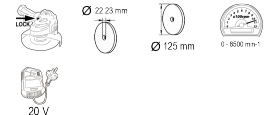

R20 Ъглошлайф Ø125mm Solo RDP-KBAG20

Артикулен номер: **030240**

Баркод: **3800972030602**

- ✓ Двигател осигуряващ достатъчна мощност за ефективна и бърза работа
- ✓ Удобна ръкохватка с гумено покритие, която осигурява добър захват и контрол по време на работа
- ✓ Подходящ за рязане на метал, пластмаса, керамика и други материали за изглаждане на повърхности и премахване на ръжда или боя
- ✓ Машината се предлага без батерия и зарядно

ТЕХНИЧЕСКИ ХАРАКТЕРИСТИКИ

Параметър	Мерна единица	Стойност
Блокировка на вала		Да
Вид на акумулаторната батерия		Li-Ion
Диаметър на вътрешния отвор (mm)	mm	22.23
Диаметър на диска (mm)	mm	125
Макс. обороти без натоварване диапазон (min-1)	min-1	0 - 8500
Напрежение на акумулатора (V)	V	20
Плавен старт		Не
Регулируеми обороти		Не
Спомагателна ръкохватка		Да
Тип електромотор		Четков
Тип захранване		Акумулаторно
Филтър		Не
Застопоряваща гайка		С ключ
Защитен предпазител на диска		Монтаж с инструмент
Резба на шпиндела		M14

ОКОМПЛЕКТОВКА

Допълнителна ръкохватка	1 бр.
Ключ с два щифта	1 бр.
Предпазител	1 бр.

ЛОГИСТИЧНА ИНФОРМАЦИЯ

Вид на пакета	Количество	Широчина Дължина Височина	Обем	Нето Бруто Тара	Баркод
брой	1 брой	32 x 18.5 x 9.9853 см	0.00591 м3	2.4333 - 2.5000 - 0.0667 кг	3800972030602
кашон	8 брой	0 x 0 x 0 см	0.00000 м3	20.0000 - 20.0000 - 0.0000 кг	38009720306020