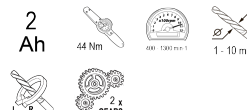

### R20 Masina de gaurit brushless 10mm 44Nm 2Ah RDP-PBCD20 Set

Numar articol: 030231

Cod de bare: 3800972026858

#### TECHNICAL FEATURES

Parameter	Measure Unit	Value
Tip Acumulator		Li-Ion
Capacitatea bateriei (Ah)	Ah	2
Cuplu maxim (Nm)	Nm	44
Turatie maxima in gol (min-1)	min-1	400 - 1300
Capacitatea mandrinei (mm)	mm	1 - 10
Inapoi		DA
Control cuplu		DA
Viteze		2
Tensiune nominala		Baterie
Tip cartus		Rapid
Prindere (Inch)		1/4