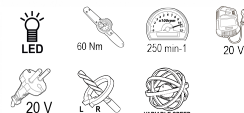

R20 Cheie cu clichet 3/8" 20V 60Nm LED Solo RDP-SRW20

Numar articol: **030225**

Cod de bare: **3800972025127**

- ✓ Unitate pătrată pentru prize de 3/8 inch
- ✓ Buton de blocare de siguranță
- ✓ Lumină LED pentru iluminare pe suprafața de lucru

TECHNICAL FEATURES

Parameter	Measure Unit	Value
Iluminare LED		NU
Nivele viteza/cuplu		1
Tip Acumulator		Li-Ion
Cuplu maxim (Nm)	Nm	60
Turatie maxima in gol (min-1)	min-1	250
Tensiune nominala (V)	V	20
Tensiune nominala (V)	V	20
Inapoi		NU
Viteza de incarcare reglabila		NU
Tensiune nominala		Baterie
Niveluri cuplu		1
Prindere (Inch)		3/8