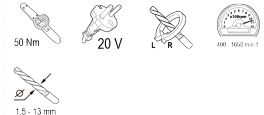

### R20 Masina de gaurit 13mm 50Nm 20V Solo BMC RDP-SCDA20

Numar articol: **030222**

Cod de bare: **3800972017214**

- ✓ Mandrina rapida
- ✓ Functie de autoblocare
- ✓ Design ergonomic
- ✓ Iluminare cu LED

#### TECHNICAL FEATURES

Parameter	Measure Unit	Value
Tip Acumulator		Li-Ion
Cuplu maxim	Nm	50
Turatie maxima in gol	min-1	400 - 1650
Tensiune nominala	V	20
Capacitatea mandrinei	mm	1.5 - 13
Tensiune nominala		Baterie
Tip cartus		Fara cheie
Inapoi		DA
Control cuplu		DA