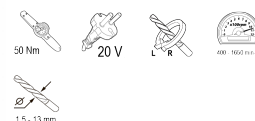

R20 Бормашина акум. AutoTouch 13mm 50Nm 20V Solo в куфар RDP-SCDA20

Артикулен номер: **030222**

Баркод: **3800972017214**

- ✓ Бързозатягащ патронник
- ✓ Функция Auto Lock
- ✓ Ергономичен дизайн
- ✓ LED осветление