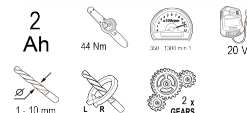

R20 Бормашина акум. 2-ск. 10mm 44Nm 20VRDP-SCD20S

Артикулен номер: **030219**

Баркод: **3800972017184**

- ✓ Бързозатягащ патронник
- ✓ Две скорости
- ✓ Функция Auto Lock
- ✓ Ергономичен дизайн
- ✓ LED осветление

ТЕХНИЧЕСКИ ХАРАКТЕРИСТИКИ

Параметър	Мерна единица	Стойност
Вид на акумулаторната батерия		Li-Ion
Капацитет на батерията (Ah)	Ah	2
Макс. въртящ момент (Nm)	Nm	44
Макс. обороти без натоварване диапазон (min-1)	min-1	350 - 1300
Напрежение на акумулатора (V)	V	20
Обхват на патронника (mm)	mm	1 - 10
Реверс		Не
Регулиране на въртящия момент		Не
Скорости		2
Тип захранване		Акумулаторно
Тип на патронника		Безключов

ОКОМПЛЕКТОВКА

Батерия	1 бр.
Зарядно устройство	1 бр.
Кука за колан	1 бр.
Цветна кутия	1 бр.

ЛОГИСТИЧНА ИНФОРМАЦИЯ

Вид на пакета	Количество	Широчина Дължина Височина	Обем	Нето Бруто Тара	Баркод
брой	1 брой	28 x 21 x 9 см	0.00529 м ³	2.1375 - 2.3750 - 0.2375 кг	3800972017184
кашон	8 брой	28 x 34 x 9 см	0.00857 м ³	19.0000 - 19.0000 - 0.0000 кг	38009720171840