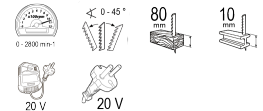

R20 Прободен трион quick 80mm Solo RDP-KJS20

Артикулен номер: **030173**

Баркод: **3800972030619**

- ✓ RDP-KJS20 е оборудван с мощен двигател, способен да реже с дълбочина до 80 mm в дърво и 10 mm в метал, което го прави подходящ за широка гама от приложения
- ✓ Quick-системата за бърза смяна на ножовете, елиминира нуждата от допълнителни инструменти. Това ви позволява да сменяте режещия инструмент в рамките на секунди и да продължите работата без прекъсване
- ✓ Плъзгаща основа, която позволява регулиране на ъгъла на рязане
- ✓ Ергономичната гумирана ръкохватка осигурява удобен захват и минимизира умората при продължителна употреба
- ✓ Машината се предлага без батерия и зарядно

ТЕХНИЧЕСКИ ХАРАКТЕРИСТИКИ

| Параметър | Мерна единица | Стойност |
|-------------------------------------|---------------|--------------|
| Брой ходове без натоварване (min-1) | min-1 | 0 - 2800 |
| Вид на акумулаторната батерия | | Li-Ion |
| Диапазон на наклона от/до (°) | ° | 0 - 45 |
| Дълбочина на рязане - дърво (mm) | mm | 80 |
| Дълбочина на рязане - стомана (mm) | mm | 10 |
| Напрежение на акумулатора (V) | V | 20 |
| Номинално захранващо напрежение (V) | V | 20 |
| Степени на махално движение | | 4 |
| Тип захранване | | Акумулаторно |
| Ход на ножчето (mm) | mm | 25 |

ЛОГИСТИЧНА ИНФОРМАЦИЯ

| Вид на пакета | Количество | Широчина Дължина Височина | Обем | Нето Бруто Тара | Баркод |
|---------------|------------|---------------------------------|------------|-------------------------------|----------------|
| брой | 1 брой | 27.5 x 10 x 31.9351 cm | 0.00878 м3 | 2.3333 - 2.4167 - 0.0833 кг | 3800972030619 |
| кашон | 6 брой | 29 x 39.5 x 46 cm | 0.05269 м3 | 14.5000 - 14.5000 - 0.0000 кг | 38009720306198 |