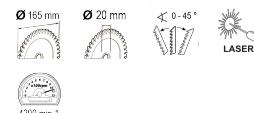

### R20 Циркуляр акум. ø165x20mm 4200min-1 лазер RDP-SCS20

Артикулен номер: **030139**

Баркод: **3800123168208**

- ✓ Ръкохватка с противоплъзгащо покритие
- ✓ Висококачествен режещ диск
- ✓ Застопоряване на вретеното за удобна смяна на режещия диск
- ✓ Безстепенно регулиране на дълбочината на рязане
- ✓ Безстепенно регулиране ъгъла на рязане под наклон 0°-45°
- ✓ Лазер

#### ТЕХНИЧЕСКИ ХАРАКТЕРИСТИКИ

Параметър	Мерна единица	Стойност
Външен диаметър на диска (mm)	mm	165
Вътрешен диаметър на диска (mm)	mm	20
Диапазон на наклона от/до (°)	°	0 - 45
Лазер		Не
Макс. дълбочина на рязане при 45° (mm)	mm	35
Макс. дълбочина на рязане при 90° (mm)	mm	51
Макс. обороти без натоварване (min-1)	min-1	4200
Тип захранване		Акумулаторно

#### ЛОГИСТИЧНА ИНФОРМАЦИЯ

Вид на пакета	Количество	Широчина Дължина Височина	Обем	Нето Бруто Тара	Баркод
брой	1 брой	32 x 20 x 28.5 см	0.01824 м3	3.2400 - 3.6000 - 0.3600 кг	3800123168208
кашон	2 брой	34 x 42 x 31 см	0.04427 м3	7.2000 - 7.2000 - 0.0000 кг	38001231682082