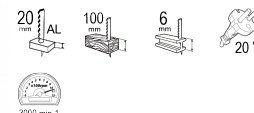

### ТЕХНИЧЕСКИ ХАРАКТЕРИСТИКИ

Параметър	Мерна единица	Стойност
Вид на акумулаторната батерия		Li-Ion
Дължина на хода (mm)	mm	22
Капацитет на рязане в алуминий (mm)	mm	20
Капацитет на рязане в дърво (mm)	mm	100
Капацитет на рязане в стомана (mm)	mm	6
Номинално захранващо напрежение (V)	V	20
Регулируеми обороти		Не
Тип захранване		Акумулаторно
Честота на ходовете (min-1)	min-1	3000

### ЛОГИСТИЧНА ИНФОРМАЦИЯ

Вид на пакета	Количество	Широчина Дължина Височина	Обем	Нето Бруто Тара	Баркод
брой	1 брой	41 x 17 x 17 см	0.01185 м3	2.0070 - 2.2300 - 0.2230 кг	3800123168260
кашон	4 брой	37 x 43 x 20 см	0.03182 м3	8.9200 - 8.9200 - 0.0000 кг	38001231682600