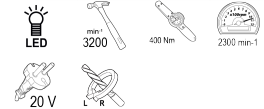

### R20 Masina insurubat cu impact 1/2" 400Nm RDP-SCIW20-5 Solo

Numar articol: **030134**

Cod de bare: **3800123168253**

- ✓ Carcasa metalica reductor
- ✓ Schimbator de sens
- ✓ 5 niveluri de reglare electronica a cuplului
- ✓ Lumina de lucru cu LED
- ✓ Agatatoare pentru curea

#### TECHNICAL FEATURES

| Parameter                          | Measure Unit | Value   |
|------------------------------------|--------------|---------|
| Iluminare LED                      |              | NU      |
| Nivele viteza/cuplu                |              | 5       |
| Tip Acumulator                     |              | Li-Ion  |
| Frecventa maxima de impact (min-1) | min-1        | 3200    |
| Cuplu maxim (Nm)                   | Nm           | 400     |
| Turatie maxima in gol (min-1)      | min-1        | 2300    |
| Tensiune nominala (V)              | V            | 20      |
| Inapoi                             |              | NU      |
| Viteza de incarcare reglabila      |              | NU      |
| Tensiune nominala                  |              | Baterie |
| Funcctie                           |              | Impact  |
| Niveluri cuplu                     |              | 5       |
| Prindere (Inch)                    |              | 1/2     |