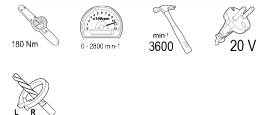

### R20 Masina insurubat cu impact HEX 1/4 180Nm RDP-SHID20 Solo

Numar articol: **030132**

Cod de bare: **3800123168192**

- ✓ 2 locasuri magnetice pentru biti
- ✓ Carcasa metalica reductor
- ✓ Schimbator de sens
- ✓ Lumina de lucru cu LED
- ✓ Agatatoare pentru curea

#### TECHNICAL FEATURES

Parameter	Measure Unit	Value
Tip Acumulator		Li-Ion
Cuplu maxim (Nm)	Nm	180
Turatie maxima in gol (min-1)	min-1	0 - 2800
Frecveta maxima de impact (min-1)	min-1	3600
Tensiune nominala (V)	V	20
Inapoi		NU
Control cuplu		NU
Tensiune nominala		Baterie
Tip cartus		Prindere 1/4
Prindere (Inch)		1/4

#### LOGISTICS INFORMATION

Tipul ambalajului	Cantitate	Inaltime Lungime Inaltime	Volum	Net Brut Tara	Cod de bare
buc	1 buc	22 x 9 x 25.0909 cm	0.00497 m3	1.2400 - 1.5800 - 0.3400 kg	3800123168192
bax	5 buc	24 x 45 x 23 cm	0.02484 m3	7.9000 - 7.9000 - 0.0000 kg	38001231681924