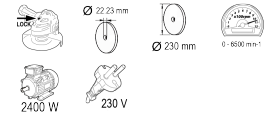

## Ъглошлайф 230mm 2400W RDP-AG65 Black edition

Артикулен номер: **020401**

Баркод: **3800972015159**

- ✓ Плавен старт с ограничаване на пусковия ток
- ✓ Блокировка на вала
- ✓ Допълнителна ергономична антивибрационна ръкохватка
- ✓ Издължен корпус за по-добър контрол
- ✓ Въртяща се основна ръкохватка за удобство при работа в различни положения и режими

### ТЕХНИЧЕСКИ ХАРАКТЕРИСТИКИ

Параметър	Мерна единица	Стойност
Блокировка на вала		Да
Диаметър на вътрешния отвор (mm)	mm	22.23
Диаметър на диска (mm)	mm	230
Макс. обороти без натоварване диапазон (min-1)	min-1	0 - 6500
Номинална мощност (W)	W	2400
Номинално захранващо напрежение (V)	V	230
Плавен старт		Да
Регулируеми обороти		Не
Спомагателна ръкохватка		Да
Тип електромотор		Четков
Тип захранване		Мрежово
Филтър		Не
Застопоряваща гайка		С ключ
Клас на защита		II
Резба на шпиндела		M14

### ОКОМПЛЕКТОВКА

Ключ с два щифта	1 бр.
Предпазител	1 бр.
Допълнителна ръкохватка	1 бр.

**ЛОГИСТИЧНА ИНФОРМАЦИЯ**

<b>Вид на пакета</b>	<b>Количество</b>	<b>Широчина Дължина Височина</b>	<b>Обем</b>	<b>Нето Бруто Тара</b>	<b>Баркод</b>
брой	1 брой	52 x 14 x 21.1401 см	0.01539 м <sup>3</sup>	6.3000 - 7.0000 - 0.7000 кг	3800972015159
кашон	4 брой	30 x 54 x 19 см	0.03078 м <sup>3</sup>	14.0000 - 14.0000 - 0.0000 кг	38009720151590