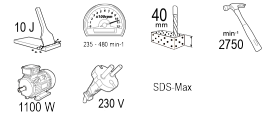

Ciocan rotopercutor 1100W 40mm SDS-max10J vit. var. RDP-HD59

Numar articol: **013204**

Cod de bare: **3800972028517**

- ✓ Comutator de functii
- ✓ Prindere SDS-Max
- ✓ Sistem anti-vibrații
- ✓ Viteza reglabila
- ✓ Maner auxiliar

TECHNICAL FEATURES

Parameter	Measure Unit	Value
Energie maxima unica (EPTA) (J)	J	10
Turatie maxima in gol (min-1)	min-1	235 - 480
Gaurire maxima Ø in beton (mm)	mm	40
Frecveta maxima de impact (min-1)	min-1	2750
Putere nominala de intrare (W)	W	1100
Tensiune nominala (V)	V	230
Tensiune nominala		Cu fir - retea electrica
Funcție		Daltuire,Gaurire cu percutie,Rotatie daltuire
Prindere		SDS-Max

LOGISTICS INFORMATION

Tipul ambalajului	Cantitate	Inaltime Lungime Inaltime	Volum	Net Brut Tara	Cod de bare
buc	1 buc	15.5 x 52 x 36.4 cm	0.02934 m3	10.7500 - 11.2500 - 0.5000 kg	3800972028517
bax	2 buc	32.5 x 53.5 x 40 cm	0.06955 m3	22.5000 - 22.5000 - 0.0000 kg	38009720285172