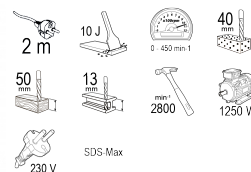

Перфоратор 1250W 7.2kg 40mm SDS-max 10J RDP-HD30

Артикулен номер: **013201**

Баркод: **3800123158575**

- ✓ Превключвател на работните режими
- ✓ SDS-Max патронник
- ✓ Антивибрационна система
- ✓ Светлинна индикация за мрежово напрежение
- ✓ Регулируеми обороти
- ✓ Спомагателна ръкохватка
- ✓ Дълбокомер

ТЕХНИЧЕСКИ ХАРАКТЕРИСТИКИ

Параметър	Мерна единица	Стойност
Дължина на кабела (m)	m	2
Макс. енергия на удара (EPTA) (J)	J	10
Макс. обороти без натоварване диапазон (min-1)	min-1	0 - 450
Макс. отвор при пробиване в бетон (mm)	mm	40
Макс. отвор при пробиване в дърво (mm)	mm	50
Макс. отвор при пробиване в стомана (mm)	mm	13
Макс. честота на ударите диапазон (min-1)	min-1	2800
Номинална мощност (W)	W	1250
Номинално захранващо напрежение (V)	V	230
Тип захранване		Мрежово
Функции		Пробиване, Пробиване с удар
Захват на инструмента		SDS-Max

ОКОМПЛЕКТОВКА

Противопрахова капачка	1 бр.
Допълнителна ръкохватка	1 бр.
Шило	1 бр.
Длето	1 бр.
Свредло	3 бр.
Куфар	1 бр.

ЛОГИСТИЧНА ИНФОРМАЦИЯ

Вид на пакета	Количество	Широчина Дължина Височина	Обем	Нето Бруто Тара	Баркод
брой	1 брой	36 x 50 x 15 см	0.02700 м3	12.0200 - 13.3600 - 1.3400 кг	3800123158575
кашон	2 брой	30 x 52 x 38 см	0.05928 м3	26.7200 - 26.7200 - 0.0000 кг	38001231585758