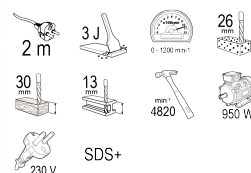

Перфоратор 950W 3.3kg 26mm 4 функции рег. обороти RDP-HD12H

Артикулен номер: **012103**

Баркод: **3800123153884**

- ✓ Превключвател на работните режими
- ✓ SDS+
- ✓ Регулиране на оборотите чрез плавно натискане на пусковият прекъсвач
- ✓ Спомагателна ръкохватка
- ✓ Дълбокомер

ТЕХНИЧЕСКИ ХАРАКТЕРИСТИКИ

| Параметър | Мерна единица | Стойност |
|--|---------------|---|
| Дължина на кабела (m) | m | 2 |
| Макс. енергия на удара (EPTA) (J) | J | 3 |
| Макс. обороти без натоварване диапазон (min-1) | min-1 | 0 - 1200 |
| Макс. отвор при пробиване в бетон (mm) | mm | 26 |
| Макс. отвор при пробиване в дърво (mm) | mm | 30 |
| Макс. отвор при пробиване в стомана (mm) | mm | 13 |
| Макс. честота на ударите диапазон (min-1) | min-1 | 4820 |
| Номинална мощност (W) | W | 950 |
| Номинално захранващо напрежение (V) | V | 230 |
| Тип захранване | | Мрежово |
| Функции | | Пробиване, Пробиване с удар, Къртене, Фиксиране |
| Захват на инструмента | | SDS+ |

| Вид на пакета | Количество | Широчина Дължина Височина | Обем | Нето Бруто Тара | Баркод |
|---------------|------------|---------------------------------|------------|-------------------------------|----------------|
| брой | 1 брой | 33 x 41 x 11 см | 0.01488 м3 | 5.1300 - 5.7000 - 0.5700 кг | 3800123153884 |
| кашон | 4 брой | 44 x 48 x 34 см | 0.07181 м3 | 22.8000 - 22.8000 - 0.0000 кг | 38001231538846 |