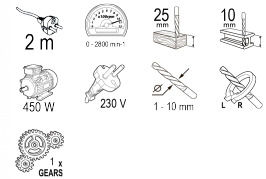

Бормашина 450W 10mm самоз. патронник RDP-ID43 Black edition

Артикулен номер: **010202**

Баркод: **3800972015371**

- ✓ Бързозатягащ патронник
- ✓ Регулируеми обороти
- ✓ Превключвател на посоката на въртене
- ✓ Бутон за задържане на пусковия бутон във включено положение

ТЕХНИЧЕСКИ ХАРАКТЕРИСТИКИ

| Параметър | Мерна единица | Стойност |
|--|---------------|----------------|
| Дължина на кабела (m) | m | 2 |
| Макс. обороти без натоварване диапазон (min-1) | min-1 | 0 - 2800 |
| Макс. отвор при пробиване в дърво (mm) | mm | 25 |
| Макс. отвор при пробиване в стомана (mm) | mm | 10 |
| Номинална мощност (W) | W | 450 |
| Номинално захранващо напрежение (V) | V | 230 |
| Обхват на патронника (mm) | mm | 1 - 10 |
| Реверс | | Не |
| Регулиране на въртящия момент | | Не |
| Скорости | | 1 |
| Тип електромотор | | Четков |
| Тип захранване | | Мрежово |
| Тип на патронника | | Безключов |
| Функция удар | | Не |
| Резба на шпиндела | | 1/2 " - 20 UNF |

ЛОГИСТИЧНА ИНФОРМАЦИЯ

| Вид на пакета | Количество | Широчина Дължина Височина | Обем | Нето Бруто Тара | Баркод |
|---------------|------------|---------------------------------|------------|-------------------------------|----------------|
| брой | 1 брой | 27.5 x 7.5 x 22.5 см | 0.00464 м3 | 1.5750 - 1.7500 - 0.1750 кг | 3800972015371 |
| кашон | 10 брой | 40 x 47 x 30 см | 0.05640 м3 | 17.5000 - 17.5000 - 0.0000 кг | 38009720153716 |