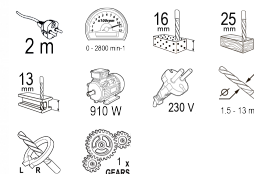

Бормашина 910W 13mm самоз. патр. RDP-ID42 Black edition

Артикулен номер: **010201**

Баркод: **3800972015364**

- ✓ Бързозатягащ метален патронник "click system"
- ✓ Ударна функция
- ✓ Регулируеми обороти
- ✓ Превключвател на посоката на въртене
- ✓ Бутон за задържане на пусковия бутон във включено положение

ТЕХНИЧЕСКИ ХАРАКТЕРИСТИКИ

Параметър	Мерна единица	Стойност
Дължина на кабела (m)	m	2
Макс. обороти без натоварване диапазон (min-1)	min-1	0 - 2800
Макс. отвор при пробиване в бетон (mm)	mm	16
Макс. отвор при пробиване в дърво (mm)	mm	25
Макс. отвор при пробиване в стомана (mm)	mm	13
Номинална мощност (W)	W	910
Номинално захранващо напрежение (V)	V	230
Обхват на патронника (mm)	mm	1.5 - 13
Реверс		Не
Регулиране на въртящия момент		Не
Скорости		1
Тип електромотор		Четков
Тип захранване		Мрежово
Тип на патронника		Безключов
Функция удар		Не
Резба на шпиндела		1/2 " - 20 UNF

ОКОМПЛЕКТОВКА

Допълнителна ръкохватка	1 бр.
Дълбочинен ограничител	1 бр.
Куфар	1 бр.

ЛОГИСТИЧНА ИНФОРМАЦИЯ

Вид на пакета	Количество	Широчина Дължина Височина	Обем	Нето Бруто Тара	Баркод
брой	1 брой	7.5 x 35 x 27 см	0.00709 м3	3.8000 - 4.0000 - 0.2000 кг	3800972015364
кашон	5 брой	38 x 39 x 30 см	0.04446 м3	20.0000 - 20.0000 - 0.0000 кг	38009720153648