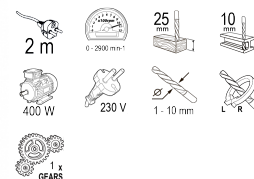

Бормашина 400W 10mm самоз. патр. RDP-ID32

Артикулен номер: **010134**

Баркод: **3800123165344**

- ✓ Бързозатягащ патронник
- ✓ Клипс за колан
- ✓ Реверс
- ✓ Регулируеми обороти

ТЕХНИЧЕСКИ ХАРАКТЕРИСТИКИ

Параметър	Мерна единица	Стойност
Дължина на кабела (m)	m	2
Макс. обороти без натоварване диапазон (min-1)	min-1	0 - 2900
Макс. отвор при пробиване в дърво (mm)	mm	25
Макс. отвор при пробиване в стомана (mm)	mm	10
Номинална мощност (W)	W	400
Номинално захранващо напрежение (V)	V	230
Обхват на патронника (mm)	mm	1 - 10
Реверс		Не
Регулиране на въртящия момент		Не
Скорости		1
Тип електромотор		Четков
Тип захранване		Мрежово
Тип на патронника		Безключов
Функция удар		Не
Резба на шпиндела		1/2 " - 20 UNF

ЛОГИСТИЧНА ИНФОРМАЦИЯ

Вид на пакета	Количество	Широчина Дължина Височина	Обем	Нето Бруто Тара	Баркод
брой	1 брой	25 x 25 x 80 см	0.05000 м3	1.5300 - 1.7000 - 0.1700 кг	3800123165344
кашон	10 брой	39 x 51 x 27 см	0.05370 м3	17.0000 - 17.0000 - 0.0000 кг	38001231653440