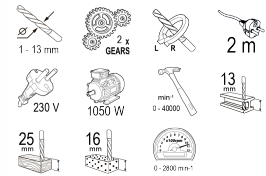

Бормашина 1050W 13mm 2-ск. самоз. патр. мет. корпус RDP-ID31

Артикулен номер: **010133**

Баркод: **3800123163586**

- ✓ Бързозатягащ, метален патронник
- ✓ Две скорости
- ✓ Метален редуктор
- ✓ Реверс
- ✓ Ударна функция
- ✓ Регулируеми обороти

ТЕХНИЧЕСКИ ХАРАКТЕРИСТИКИ

Параметър	Мерна единица	Стойност
Дължина на кабела (m)	m	2
Макс. обороти без натоварване диапазон (min-1)	min-1	0 - 2800
Макс. отвор при пробиване в бетон (mm)	mm	16
Макс. отвор при пробиване в дърво (mm)	mm	25
Макс. отвор при пробиване в стомана (mm)	mm	13
Макс. честота на ударите (min-1)	min-1	0 - 40000
Номинална мощност (W)	W	1050
Номинално захранващо напрежение (V)	V	230
Обхват на патронника (mm)	mm	1 - 13
Реверс		Не
Регулиране на въртящия момент		Не
Скорости		2
Тип електромотор		Четков
Тип захранване		Мрежово
Тип на патронника		Безключов
Функция удар		Не
Резба на шпиндела		1/2 " - 20 UNF

ОКОМПЛЕКТОВКА

Допълнителна ръкохватка	1 бр.
Дълбочинен ограничител	1 бр.

ЛОГИСТИЧНА ИНФОРМАЦИЯ

Вид на пакета	Количество	Широчина Дължина Височина	Обем	Нето Бруто Тара	Баркод
брой	1 брой	27 x 38 x 9 см	0.00923 м3	3.3300 - 3.7000 - 0.3700 кг	3800123163586
кашон	5 брой	40 x 47 x 29 см	0.05452 м3	18.5000 - 18.5000 - 0.0000 кг	38001231635866