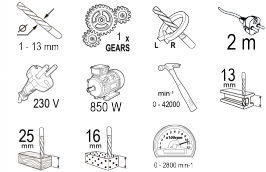

Masina de gaurit cu percutie 850W 13mm RD-ID29

Numar articol: **010131**

Cod de bare: **3800123162442**

- ✓ Mandrina automata
- ✓ Carcasa metalica reductor
- ✓ Schimbator de sens
- ✓ Gaurire cu percutie
- ✓ Turatie reglabila

TECHNICAL FEATURES

Parameter	Measure Unit	Value
Lungime cablu (m)	m	2
Turatie maxima in gol (min-1)	min-1	0 - 2800
Gaurire maxima Ø in beton (mm)	mm	16
Gaurire maxima Ø in lemn (mm)	mm	25
Gaurire maxima Ø in otel (mm)	mm	13
Frecveta maxima de impact (min-1)	min-1	0 - 42000
Putere nominala de intrare (W)	W	850
Tensiune nominala (V)	V	230
Capacitatea mandrinei (mm)	mm	1 - 13
Inapoi		NU
Control cuplu		NU
Viteze		1
Tip motor electric		Pentru cutii de viteze
Tensiune nominala		Cu fir - retea electrica
Tip cartus		Fara cheie
Funcție de impact		NU
Filet ax		1/2 " - 20 UNF

ECHIPAMENTE

Maner suplimentar	1 buc.
Limitator de adancime	1 buc.

LOGISTICS INFORMATION

Tipul ambalajului	Cantitate	Inaltime Lungime Inaltime	Volum	Net Brut Tara	Cod de bare
buc	1 buc	31 x 8 x 30.179 cm	0.00748 m3	2.5200 - 2.8000 - 0.2800 kg	3800123162442
bax	10 buc	42 x 54 x 33 cm	0.07484 m3	28.0000 - 28.0000 - 0.0000 kg	38001231624426