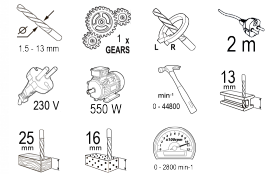

Бормашина 550W 13mm самоз. патр RDP-ID27

Артикулен номер: **010129**

Баркод: **3800123162428**

- ✓ Бързозатягащ патронник
- ✓ Реверс
- ✓ Ударна функция
- ✓ Регулируеми обороти*

ТЕХНИЧЕСКИ ХАРАКТЕРИСТИКИ

Параметър	Мерна единица	Стойност
Дължина на кабела (m)	m	2
Макс. обороти без натоварване диапазон (min-1)	min-1	0 - 2800
Макс. отвор при пробиване в бетон (mm)	mm	16
Макс. отвор при пробиване в дърво (mm)	mm	25
Макс. отвор при пробиване в стомана (mm)	mm	13
Макс. честота на ударите (min-1)	min-1	0 - 44800
Номинална мощност (W)	W	550
Номинално захранващо напрежение (V)	V	230
Обхват на патронника (mm)	mm	1.5 - 13
Реверс		Не
Регулиране на въртящия момент		Не
Скорости		1
Тип електромотор		Четков
Тип захранване		Мрежово
Тип на патронника		Безключов
Функция удар		Не
Резба на шпиндела		1/2 " - 20 UNF

ОКОМПЛЕКТОВКА

Допълнителна ръкохватка	1 бр.
Дълбочинен ограничител	1 бр.

ЛОГИСТИЧНА ИНФОРМАЦИЯ

Вид на пакета	Количество	Широчина Дължина Височина	Обем	Нето Бруто Тара	Баркод
брой	1 брой	30 x 8 x 25 см	0.00600 м3	2.0700 - 2.3000 - 0.2300 кг	3800123162428
кашон	10 брой	42 x 52 x 32 см	0.06989 м3	23.0000 - 23.0000 - 0.0000 кг	38001231624280