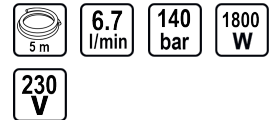

Водоструйка 1800W 14MPa 6.67L/min RD-HPC02

Артикулен номер: **123202**

Баркод: **3800123140938**

- ✓ Мощен електродвигател
- ✓ Изцяло метална помпа
- ✓ Макара за удобно съхранение на маркуча

ТЕХНИЧЕСКИ ХАРАКТЕРИСТИКИ

Параметър	Мерна единица	Стойност
Дължина на маркуча (m)	m	5
Макс. дебит (l/min)	l/min	6.7
Макс. температура на подаваната вода (°C)	°C	40
Налягане (bar)	bar	140
Ниво на шум (dB)	dB	90
Номинална мощност (W)	W	1800
Номинално захранващо напрежение (V)	V	230
Тип захранване		Мрежово

ОКОМПЛЕКТОВКА

Накрайник	1 бр.
Пистолет	1 бр.
Маркуч	1 бр.

ЛОГИСТИЧНА ИНФОРМАЦИЯ

Вид на пакета	Количество	Широчина Дължина Височина	Обем	Нето Бруто Тара	Баркод
брой	1 брой	45 x 54 x 32 см	0.07776 м ³	9.0500 - 10.0600 - 1.0100 кг	3800123140938