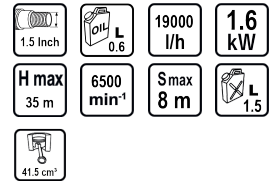

Pompa de apa motor benzina 2T 1.6kW 1.5" 317 L/min RD-GWP03

Numar articol: **092101**

Cod de bare: **3800123161315**

- ✓ Conector cu diametrul de 1.5 "
- ✓ Pornire manuala

TECHNICAL FEATURES

Parameter	Measure Unit	Value
Diametru de intrare (Inch)	Inch	1.5
Volum ulei (l)	l	0.6
Debit maxim (Q) (l/h)	l/h	19000
Putere maxima motor (kW)	kW	1.6
Inaltimea maxima (m)	m	35
Turatia maxima in sarcina (min-1)	min-1	6500
Inaltime maxima de aspiratie (m)	m	8
Volum rezervor combustibil (l)	l	1.5
Capacitate motor (cm ³)	cm ³	41.5
Tensiune nominala		Benzina
Tipul motorului		2 timpi
Starter motor		Manual

ECHIPAMENTE

Coliere furtun	3 pcs.
Garnituri cauciuc	2 pcs.
Cheie de bujii	1 buc.
Fiting pentru fixarea furtunului	2 pcs.
Filtru	1 buc.

LOGISTICS INFORMATION

Tipul ambalajului	Cantitate	Inaltime Lungime Inaltime	Volum	Net Brut Tara	Cod de bare
buc	1 buc	34 x 39 x 40 cm	0.05304 m ³	5.3000 - 6.0000 - 0.7000 kg	3800123161315