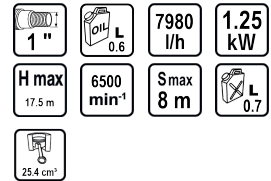

Помпа водна бензинова 1.25kW 1" 133 L/min RD-GWP02J

Артикулен номер: **079908**

Баркод: **3800123158407**

- ✓ Ръчно стартиране на двигателя
- ✓ Диаметър на конектора 1"

ТЕХНИЧЕСКИ ХАРАКТЕРИСТИКИ

Параметър	Мерна единица	Стойност
Диаметър на входа (")	"	1
Количество на маслото в картера (l)	l	0.6
Макс. дебит (Q) (l/h)	l/h	7980
Макс. мощност на двигателя (kW)	kW	1.25
Макс. напор (H) (m)	m	17.5
Макс. обороти на двигателя (min-1)	min-1	6500
Макс. смукателна височина (m)	m	8
Обем на резервоара за гориво (l)	l	0.7
Работен обем на двигателя (cm³)	cm³	25.4
Тип хранване		Бензиново
Тип на двигателя		Двухактов
Начин на старт. на двигателя		Ръчно

ОКОМПЛЕКТОВКА

Скоби за затягане на маркучите	3 бр.
Гумени уплътнения за шуцерите	2 бр.
Ключ за свеща	1 бр.
Шуцери за пресъединяване на маркучите	2 бр.
Филтър	1 бр.

ЛОГИСТИЧНА ИНФОРМАЦИЯ

Вид на пакета	Количество	Широчина Дължина Височина	Обем	Нето Бруто Тара	Баркод
брой	1 брой	30 x 32 x 36 см	0.03456 м³	7.6000 - 8.6000 - 1.0000 кг	3800123158407