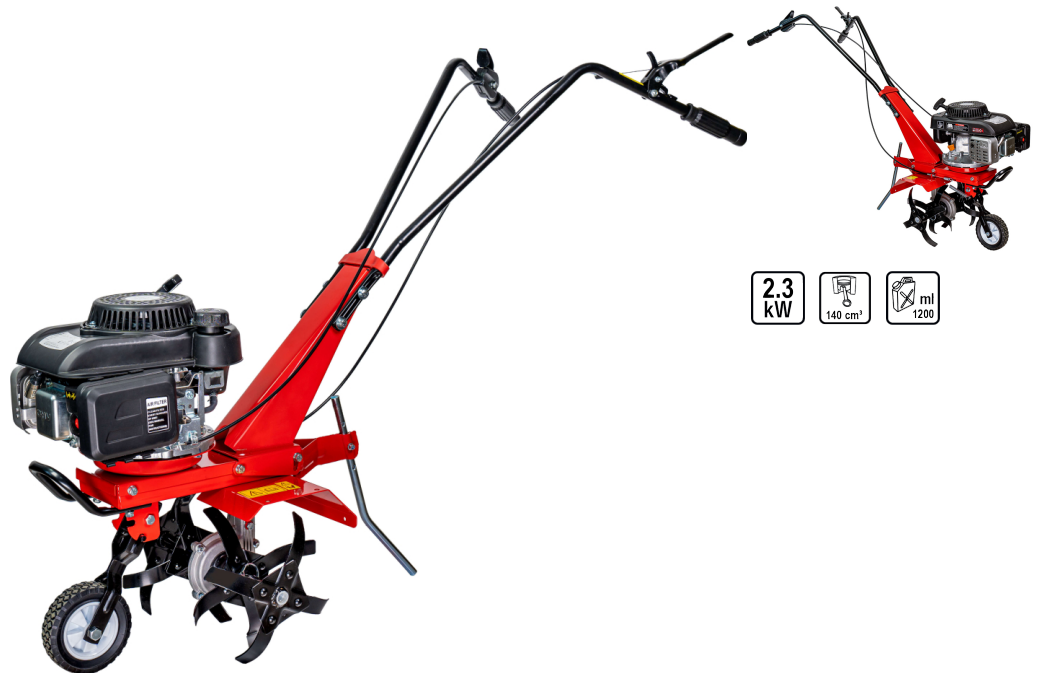

## Мотофреза бензинова 140cc 2.3kW (3.1hp) 40cm RD-T12

Артикулен номер: **076912**

Баркод: **3800972029255**

- ✓ "RD-T12" подходяща за обработката на малки до средно големи дворни и градински площи
- ✓ Лесна за маневриране, благодарение на сравнително малките си габаритни размери
- ✓ Бензиновата мотофреза "RD-T12" дава възможност за фрезование в ширина до 400mm, а дълбочината може да се регулира в диапазона от 150 до 260mm
- ✓ Моделът разполага с 1 основна предна предавка

### ТЕХНИЧЕСКИ ХАРАКТЕРИСТИКИ

Параметър	Мерна единица	Стойност
Номинална мощност (kW)	kW	2.3
Обем на двигателя (cm³)	cm³	140
Обем на резервоара за гориво (ml)	ml	1200
Работна дълбочина диапазон (mm)	mm	150 - 260
Работна ширина (mm)	mm	400
Тип захранване		Бензиново
Скоростна кутия		1 предна