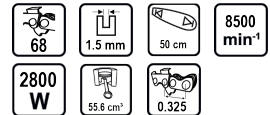

## Резачка бензин. 50cm 2800W 3/8".058" (1.5mm) 68 RDP-GCS35

Артикулен номер: **076716**

Баркод: **3800972033498**

- ✓ Бензиновата резачка "RDP-GCS35" предлага изключителна мощност от 3500 W, което я прави идеална за рязане на големи дървени трупи, клони и други материали
- ✓ С 50 см шина, резачката гарантира дълбоки и прецизни разрези, подходящи както за професионална, така и за домашна употреба
- ✓ Система за автоматично смазване на веригата, която намалява износването и удължава живота на уреда
- ✓ Вградена спиратка за веригата за незабавно спиране при необходимост
- ✓ Оптимизирана горивна ефективност, която осигурява нисък разход и намалени емисии

### ТЕХНИЧЕСКИ ХАРАКТЕРИСТИКИ

Параметър	Мерна единица	Стойност
Брой на водещите звена		68
Дебелина на водещите звена (mm)	mm	1.5
Дължина на шината (cm)	cm	50
Макс. обороти без натоварване (min-1)	min-1	8500
Ниво на звуково налягане dB(A)		94
Номинална мощност (W)	W	2800
Работен обем (cm³)	cm³	55.6
Скорост на веригата (m/s)	m/s	12.9
Тип захранване		Бензиново
Стъпка на веригата (")		0.325

### ОКОМПЛЕКТОВКА

Водеща шина	1 бр.
Режеща верига	1 бр.

**ЛОГИСТИЧНА ИНФОРМАЦИЯ**

<b>Вид на пакета</b>	<b>Количество</b>	<b>Широчина Дължина Височина</b>	<b>Обем</b>	<b>Нето Бруто Тара</b>	<b>Баркод</b>
брой	1 брой	27 x 51 x 32.5765 см	0.04486 м <sup>3</sup>	8.5500 - 9.1000 - 0.5500 кг	3800972033498
кашон	2 брой	53 x 55.5 x 30.5 см	0.08972 м <sup>3</sup>	18.2000 - 18.2000 - 0.0000 кг	38009720334986