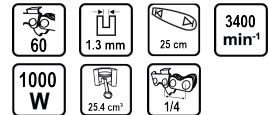

Резачка бензин. 25cm 1kW 1/4" 1.3mm 60 carving RDP-GCS28

Артикулен номер: **076710**

Баркод: **3800972024342**

- ✓ Бензиновата резачка RDP-GCS28 е идеалният избор за фина и прецизна работа, подходяща за дърворезба, детайлно оформяне на дървесина и градинарски приложения
- ✓ С шина с дължина 25 cm и верига с размер 1/4", резачката е проектирана за фини и детайлни срезове. Дебелината на водещото звено от 1.3 mm осигурява стабилност и прецизност
- ✓ Лекото тегло и ергономичният дизайн правят машината удобна за продължителна работа без умора
- ✓ Специалният дизайн на шината е идеален за сложни дърворезбени проекти и изискващи задачи
- ✓ Оборудвана със спирачка на веригата за бързо спиране при необходимост, повишаваща безопасността

ТЕХНИЧЕСКИ ХАРАКТЕРИСТИКИ

Параметър	Мерна единица	Стойност
Брой на водещите звена		60
Дебелина на водещите звена (mm)	mm	1.3
Дължина на шината (cm)	cm	25
Макс. обороти без натоварване (min-1)	min-1	3400
Ниво на звуково налягане dB(A)		100
Номинална мощност (W)	W	1000
Работен обем (cm³)	cm³	25.4
Тип захранване		Бензиново
Стъпка на веригата (")		1/4

ОКОМПЛЕКТОВКА

Водеща шина	1 бр.
Режеща верига	1 бр.

ЛОГИСТИЧНА ИНФОРМАЦИЯ

Вид на пакета	Количество	Широчина Дължина Височина	Обем	Нето Бруто Тара	Баркод
брой	1 брой	23 x 26 x 28.1438 см	0.01683 м3	4.0500 - 4.5000 - 0.4500 кг	3800972024342
кашон	2 брой	27.5 x 48 x 25.5 см	0.03366 м3	9.0000 - 9.0000 - 0.0000 кг	38009720243424