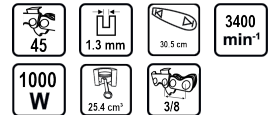

Motofierastrau 305mm (12") 1kW 3/8"1.3mm 45 RDP-GCS27

Numar articol: **076709**

Cod de bare: **3800972024328**

TECHNICAL FEATURES

Parameter	Measure Unit	Value
Numărul de unități de plumb		45
Grosime pinten (mm)	mm	1.3
Lungime sina de ghidare (cm)	cm	30.5
Turatie maxima in gol (min-1)	min-1	3400
Nivel presiune sunet		100
Putere nominala de intrare (W)	W	1000
Volum de lucru (cm³)	cm³	25.4
Tensiune nominala		Benzina
Pas lant (Inch)		3/8

ECHIPAMENTE

Lama ghidaj	1 buc.
Lant	1 buc.

LOGISTICS INFORMATION

Tipul ambalajului	Cantitate	Inaltime Lungime Inaltime	Volum	Net Brut Tara	Cod de bare
buc	1 buc	23 x 26 x 28.1438 cm	0.01683 m3	4.0500 - 4.5000 - 0.4500 kg	3800972024328
bax	2 buc	27.5 x 48 x 25.5 cm	0.03366 m3	9.0000 - 9.0000 - 0.0000 kg	38009720243288