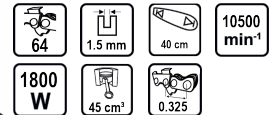

Резачка бензин. 400mm (16") 1800W RD-GCS24

Артикулен номер: **076706**

Баркод: **3800972019423**

- ✓ Бързо реагиране на автоматичната спиращка
- ✓ Автоматично смазване на веригата

ТЕХНИЧЕСКИ ХАРАКТЕРИСТИКИ

Параметър	Мерна единица	Стойност
Брой на водещите звена		64
Дебелина на водещите звена (mm)	mm	1.5
Дължина на шината (cm)	cm	40
Макс. обороти без натоварване (min-1)	min-1	10500
Ниво на звуково налягане dB(A)		96
Номинална мощност (W)	W	1800
Работен обем (cm³)	cm³	45
Скорост на веригата (m/s)	m/s	12.5
Тип захранване		Бензиново
Стъпка на веригата (")		0.325

ОКОМПЛЕКТОВКА

Водеща шина	1 бр.
Режеща верига	1 бр.
Контейнер	1 бр.
Комбиниран ключ	1 бр.

ЛОГИСТИЧНА ИНФОРМАЦИЯ

Вид на пакета	Количество	Широчина Дължина Височина	Обем	Нето Бруто Тара	Баркод
брой	1 брой	43 x 26 x 27 cm	0.03019 м³	6.3450 - 7.0500 - 0.7050 кг	3800972019423