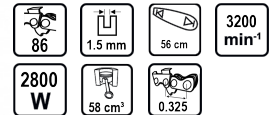

Резачка бензин. 560mm (22") 2800W 86 RDP-GCS23

Артикулен номер: **076705**

Баркод: **3800972015487**

- ✓ Мощен и едновременно с това икономичен двигател
- ✓ Бързо реагиране на защитната спирачка
- ✓ Автоматично смазване на веригата
- ✓ Голям размер на водещата шина

ТЕХНИЧЕСКИ ХАРАКТЕРИСТИКИ

Параметър	Мерна единица	Стойност
Брой на водещите звена		86
Дебелина на водещите звена (mm)	mm	1.5
Дължина на шината (cm)	cm	56
Макс. обороти без натоварване (min-1)	min-1	3200
Ниво на звуково налягане dB(A)		94
Номинална мощност (W)	W	2800
Работен обем (cm³)	cm³	58
Скорост на веригата (m/s)	m/s	12.9
Тип хранване		Бензиново
Стъпка на веригата (")		0.325

ОКОМПЛЕКТОВКА

Водеща шина	1 бр.
Режеща верига	1 бр.
Контейнер	1 бр.
Комбиниран ключ	1 бр.

ЛОГИСТИЧНА ИНФОРМАЦИЯ

Вид на пакета	Количество	Широчина Дължина Височина	Обем	Нето Бруто Тара	Баркод
брой	1 брой	55 x 30 x 30 cm	0.04950 мЗ	8.3250 - 9.2500 - 0.9250 кг	3800972015487
кашон	2 брой	30 x 56 x 45 cm	0.07560 мЗ	18.5000 - 18.5000 - 0.0000 кг	38009720154874