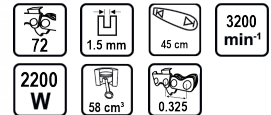

## Motofierastrau benzina cu lant 450mm (18") 2200W RD-GCS20

Numar articol: **076702**

Cod de bare: **3800972004184**

- ✓ Motor puternic si economic
- ✓ Raspuns rapid al franei de urgenta
- ✓ Pompa pentru amorsare carburator
- ✓ Reglaj ungere lama
- ✓ Ungerea automata a lantului

### TECHNICAL FEATURES

Parameter	Measure Unit	Value
Numărul de unități de plumb		72
Grosime pinten (mm)	mm	1.5
Lungime sina de ghidare (cm)	cm	45
Turatie maxima in gol (min-1)	min-1	3200
Nivel presiune sunet		114
Putere nominala de intrare (W)	W	2200
Volum de lucru (cm³)	cm³	58
Viteza lantului (m/s)	m/s	12.9
Tensiune nominala		Benzina
Pas lant (Inch)		0.325

### LOGISTICS INFORMATION

Tipul ambalajului	Cantitate	Inaltime Lungime Inaltime	Volum	Net Brut Tara	Cod de bare
buc	1 buc	30 x 43 x 23.4418 cm	0.03024 m3	5.4000 - 6.7000 - 1.3000 kg	3800972004184
bax	2 buc	42 x 45 x 32 cm	0.06048 m3	13.4000 - 13.4000 - 0.0000 kg	38009720041846