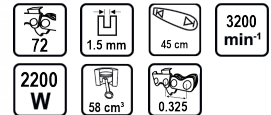

Резачка бензин. 450mm (18") 2200W RD-GCS20

Артикулен номер: **076702**

Баркод: **3800972004184**

- ✓ Мощен и едновременно с това икономичен двигател
- ✓ Бързо реагиране на защитната спирачка
- ✓ Помпа за подкачване на горивото
- ✓ Регулиране маслото на веригата
- ✓ Автоматично смазване на веригата

ТЕХНИЧЕСКИ ХАРАКТЕРИСТИКИ

Параметър	Мерна единица	Стойност
Брой на водещите звена		72
Дебелина на водещите звена (mm)	mm	1.5
Дължина на шината (cm)	cm	45
Макс. обороти без натоварване (min-1)	min-1	3200
Ниво на звуково налягане dB(A)		114
Номинална мощност (W)	W	2200
Работен обем (cm³)	cm³	58
Скорост на веригата (m/s)	m/s	12.9
Тип хранване		Бензиново
Стъпка на веригата (")		0.325

ОКОМПЛЕКТОВКА

Водеща шина	1 бр.
Режеща верига	1 бр.
Контейнер	1 бр.
Комбиниран ключ	1 бр.

ЛОГИСТИЧНА ИНФОРМАЦИЯ

Вид на пакета	Количество	Широчина Дължина Височина	Обем	Нето Бруто Тара	Баркод
брой	1 брой	30 x 43 x 31.5 cm	0.04064 м3	5.4000 - 6.7000 - 1.3000 кг	3800972004184
кашон	2 брой	42 x 45 x 32 cm	0.06048 м3	13.4000 - 13.4000 - 0.0000 кг	38009720041846