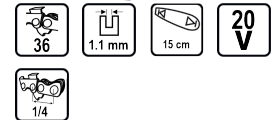

R20 Fierastrau cu lant 150mm SDS 1/4"1.1mm36 Solo RDP-KCCS20

Numar articol: **075748**

Cod de bare: **3800972030657**

TECHNICAL FEATURES

Parameter	Measure Unit	Value
Numărul de unități de plumb		36
Grosime pinten (mm)	mm	1.1
Lungime sina de ghidare (cm)	cm	15
Tensiune nominala (V)	V	20
Viteza lantului (m/s)	m/s	5.5
Tensiune nominala		Baterie
Pas lant (Inch)		1/4

LOGISTICS INFORMATION

Tipul ambalajului	Cantitate	Inaltime Lungime Inaltime	Volum	Net Brut Tara	Cod de bare
buc	1 buc	39.3 x 8.5 x 20.4078 cm	0.00682 m3	2.1250 - 2.1875 - 0.0625 kg	3800972030657
bax	8 buc	40.7 x 33.5 x 40 cm	0.05454 m3	17.5000 - 17.5000 - 0.0000 kg	38009720306570