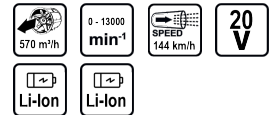

R20 Suflanta frunze 144km/h 570m³/h vit. var. Solo RDP-BL20

Numar articol: **075745**

Cod de bare: **3800972029880**

- ✓ RDP-BL20 oferă până la 144 km/h viteza a aerului și un debit de 570 m³/h, făcându-l instrumentul ideal pentru curățarea resturilor din orice spațiu exterior.
- ✓ Mâner cu forma ergonomică, oferind un confort sporit operatorului în timpul utilizării prelungite
- ✓ Viteza variabilă pentru flexibilitate maximă

TECHNICAL FEATURES

Parameter	Measure Unit	Value
Debit maxim (m ³ /h)	m ³ /h	570
Turatie maxima in gol (min-1)	min-1	0 - 13000
Viteza maxima a debitului de aer (km/h)	km/h	144
Tensiune nominala (V)	V	20
Viteza de incarcare reglabila		DA
Tip Acumulator		Li-Ion
Tensiune nominala		Baterie
Tipul acumulatorului		Li-Ion
Funcție		Evacuare aer

LOGISTICS INFORMATION

Tipul ambalajului	Cantitate	Inaltime Lungime Inaltime	Volum	Net Brut Tara	Cod de bare
buc	1 buc	16 x 52 x 26 cm	0.02163 m ³	1.8500 - 2.4500 - 0.6000 kg	3800972029880