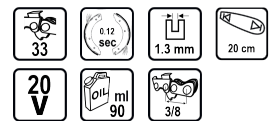

R20 Кастрачка 200mm SDS 3/8".050" (1.3mm) 33 2Ah 3m RDP-PS20

Артикулен номер: **075739**

Баркод: **3800972029309**

- ✓ Притежава допълнителен прът и шарнирна въртяща се глава за лесно достигане и обработване на високите клони
- ✓ Височината и може да се регулира от 2400 мм до 3000 мм.
- ✓ Машината е оборудвана с индикатор за масло и функция за автоматично смазване на веригата
- ✓ Време за задействане на спирачката 0.12 с.

ТЕХНИЧЕСКИ ХАРАКТЕРИСТИКИ

Параметър	Мерна единица	Стойност
Брой на водещите звена		33
Време за реагиране на спирачката (sec)	sec	0.12
Дебелина на водещите звена (mm)	mm	1.3
Дължина на шината (cm)	cm	20
Номинално захранващо напрежение (V)	V	20
Обем на резервоара за масло (ml)	ml	90
Скорост на веригата (m/s)	m/s	5
Тип захранване		Акумулаторно
Стъпка на веригата (")		3/8

ОКОМПЛЕКТОВКА

Батерия	1 бр.
Зарядно устройство	1 бр.
Водеща шина	1 бр.
Режеща верига	1 бр.

ЛОГИСТИЧНА ИНФОРМАЦИЯ

Вид на пакета	Количество	Широчина Дължина Височина	Обем	Нето Бруто Тара	Баркод
брой	1 брой	116 x 12 x 19 cm	0.02645 м3	3.5500 - 5.0000 - 1.4500 кг	3800972029309