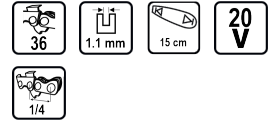

R20 Резачка акум. 150mm SDS 1/4"1.1mm 36 Oil 4Ah RDP-CCS20

Артикулен номер: **075735**

Баркод: **3800972028531**

- ✓ Raider Pro R20 System - One battery fits all!
- ✓ С 4Ah литиево-йонна батерия, резачката осигурява продължителна работа без нужда от чести зареждания
- ✓ Системата SDS позволява бърза и лесна смяна на веригата без нужда от допълнителни инструменти
- ✓ С дължина на острието от 150mm и леко тегло, резачката е лесна за маневриране и употреба в тесни пространства
- ✓ Автоматичното смазване на веригата, допринася за по-гладка и ефективна работа на резачката дори и при по-продължителна употреба

ТЕХНИЧЕСКИ ХАРАКТЕРИСТИКИ

Параметър	Мерна единица	Стойност
Брой на водещите звена		36
Дебелина на водещите звена (mm)	mm	1.1
Дължина на шината (cm)	cm	15
Номинално захранващо напрежение (V)	V	20
Скорост на веригата (m/s)	m/s	5.6
Тип захранване		Акумулаторно
Стъпка на веригата (")		1/4

ОКОМПЛЕКТОВКА

Водеща шина	1 бр.
Режеща верига	1 бр.
Батерия	1 бр.
Зарядно устройство	1 бр.

ЛОГИСТИЧНА ИНФОРМАЦИЯ

Вид на пакета	Количество	Широчина Дължина Височина	Обем	Нето Бруто Тара	Баркод
брой	1 брой	16.5 x 39 x 7.9254 cm	0.00510 м3	2.3750 - 2.8000 - 0.4250 кг	3800972028531
кашон	4 брой	24 x 34 x 25 cm	0.02040 м3	11.2000 - 11.2000 - 0.0000 кг	38009720285318